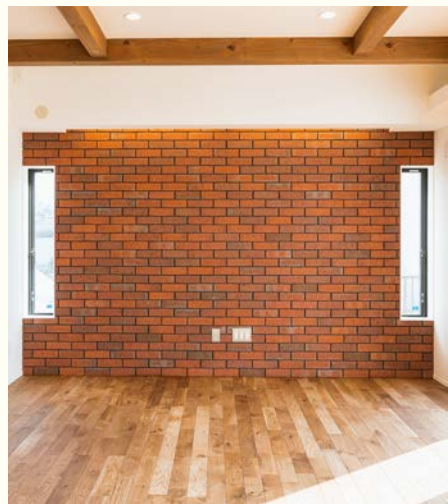

### 住宅の 見どころ

白い壁と木のナチュラル感が調和したシンプルデザイン。大きな間口から飛び込む絶景の空間。

**外観** 木のテイストと白を基調にした、シンプルな箱型の外観。

**内装** ヴィンテージ感を出すダーク系の木とレンガをアクセントに。

**間取** 開放感のあるリビングと仕切りを兼ねたチェアベンチの工夫。

**動線** 日々のストレスを開放。帰宅後の動線を女性目線で。

テーマは、休日のオープンカフェ。

## 四季とつながる家。

市川三郷町の家

2階屋根に、大きく空いた間口のバルコニーから四季折々の絶景が目に飛び込んできます。この家最大の特徴であるバルコニーは、正面に見える山々から季節の移り変わりを楽しむことができます。施主様の要望から生まれた、「家にいながら、オープンカフェのような空間」が最大の特徴です。内装・外装ともに白を基調にしなが、木のナチュラルなテイストを取り入れ、開放感と落ち着きのある空間を両立させました。LDKの吹き抜けや作り付けのベンチ、キッチンカウンター、レンガの壁など見どころはたくさん。日々の家事のストレスを軽減させる生活動線の工夫もぜひご覧ください。

奥様がこだわった、和の良さを活かしつつも現代的に洗練されたモダン和室。

個性的なレンガの壁がヴィンテージ感を演出。

柔らかさを演出する大胆な木の外壁。

柔らかい光が差し込む吹抜けの空間。

このお家最大の見所。目の山々が織りなす、四季の絶景を望むベランダ間口。